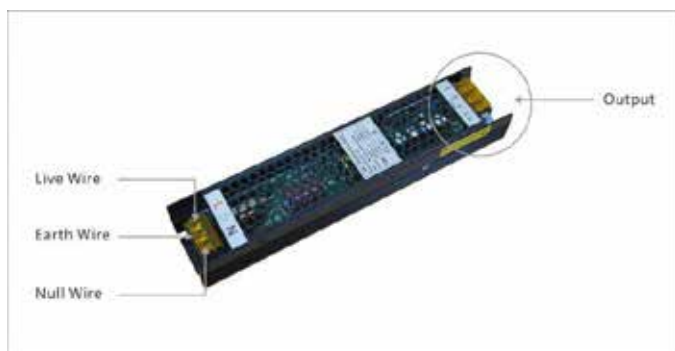

Τροφοδοτικά DIMMABLE

LED Lighting

ΟΔΗΓΙΕΣ

ΝΕΕΣ
ΠΑΡΑΛΑΒΕΣ
Ιούλιος '23

Τροφοδοτικό για ταινίες LED
LED Lighting

CE RoHS

Dimmable

Κωδικός	Περιγραφή	Τάση	Ισχύς	IP	Τιμή
24-00415	Τροφοδοτικό DIM	24V	60W	20	40.60€
24-00416	Τροφοδοτικό DIM	24V	100W	20	45.90€
24-00417	Τροφοδοτικό DIM	24V	150W	20	54.00€
24-00418	Τροφοδοτικό DIM	24V	200W	20	60.00€