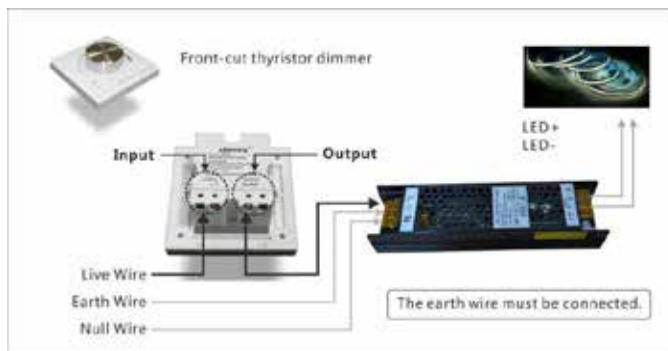

Τροφοδοτικά DIMMABLE

LED Lighting

ΟΔΗΓΙΕΣ

ΝΕΕΣ
ΠΑΡΑΛΑΒΕΣ
Ιούλιος '23

Τροφοδοτικό για ταινίες LED
LED Lighting

CE RoHS

Dimmable

Κωδικός	Περιγραφή	Τάση	Ισχύς	IP	Τιμή
24-00415	Τροφοδοτικό DIM	24V	60W	20	40.60€
24-00416	Τροφοδοτικό DIM	24V	100W	20	45.90€
24-00417	Τροφοδοτικό DIM	24V	150W	20	54.00€
24-00418	Τροφοδοτικό DIM	24V	200W	20	60.00€