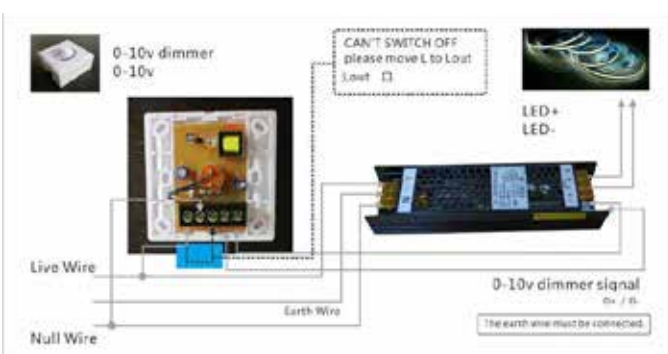

Τροφοδοτικά DIMMABLE

LED Lighting

ΟΔΗΓΙΕΣ

ΝΕΕΣ
ΠΑΡΑΛΑΒΕΣ
Ιούλιος '23

Τροφοδοτικό για ταινίες LED
LED Lighting

CE RoHS

Dimmable

Κωδικός	Περιγραφή	Τάση	Ισχύς	IP	Τιμή
24-00415	Τροφοδοτικό DIM	24V	60W	20	40.60€
24-00416	Τροφοδοτικό DIM	24V	100W	20	45.90€
24-00417	Τροφοδοτικό DIM	24V	150W	20	54.00€
24-00418	Τροφοδοτικό DIM	24V	200W	20	60.00€