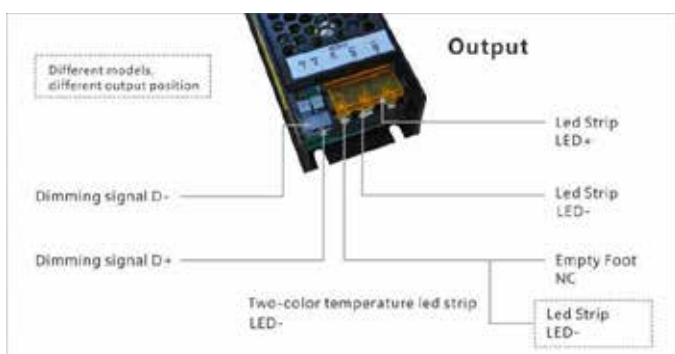

Τροφοδοτικά DIMMABLE

LED Lighting

ΟΔΗΓΙΕΣ

ΝΕΕΣ
ΠΑΡΑΛΑΒΕΣ
Ιούλιος '23

Τροφοδοτικό για ταινίες LED
LED Lighting

CE RoHS

Dimmable

Κωδικός	Περιγραφή	Τάση	Ισχύς	IP	Τιμή
24-00415	Τροφοδοτικό DIM	24V	60W	20	40.60€
24-00416	Τροφοδοτικό DIM	24V	100W	20	45.90€
24-00417	Τροφοδοτικό DIM	24V	150W	20	54.00€
24-00418	Τροφοδοτικό DIM	24V	200W	20	60.00€