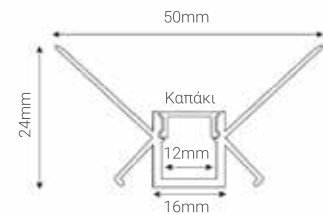

Προφίλ αλουμινίου trimless

LED Lighting trimless

**ΝΕΕΣ
ΠΑΡΑΛΑΒΕΣ**
από
01.11.2021

ΦΟΣ_ME®

IP20 Aluminum

CE RoHS

Κωδικός	Περιγραφή	Διαστάσεις	Κουτί	Τιμή/μ
24-00230	Προφίλ αλουμινίου	2m	20x2m	7.10€
24-00231	Καπάκι λευκό ματ	2m	20x2m	0.65€
24-00233	Τερματική τάπα με τρύπα			0.17€

Προφίλ αλουμινίου εξωτερικής γωνίας για ταινίες LED

LED Lighting

ΦΟΣ_ME®

IP20 Aluminum

CE RoHS

Κωδικός	Περιγραφή	Διαστάσεις	Κουτί	Τιμή/μ
24-00240	Προφίλ αλουμινίου	2m	40x2m	7.10€
24-00241	Καπάκι λευκό ματ	2m	40x2m	0.65€
24-00243	Τερματική τάπα με τρύπα			0.17€

Προφίλ αλουμινίου ίσια για ταινίες LED

LED Lighting

IP20 Aluminum

Κωδικός	Περιγραφή	Διαστάσεις		Τιμή/μ
24-00220	Προφίλ αλουμινίου	2m	20x2m	5.70€
24-00221	Καπάκι λευκό ματ	2m	20x2m	0.65€
24-00223	Τερματική τάπα με τρύπα			0.17€

Προφίλ αλουμινίου για διπλές ταινίες LED

LED Lighting

IP20 Aluminum

Κωδικός	Περιγραφή	Διαστάσεις		Τιμή/μ
24-00270	Προφίλ αλουμινίου	2m	20x2m	5.70€
24-00271	Καπάκι λευκό ματ	2m	20x2m	0.65€
24-00273	Τερματική τάπα με τρύπα			0.17€