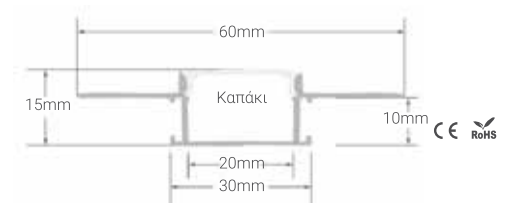

Προφίλ αλουμινίου εξωτερικής γωνίας για ταινίες LED

LED Lighting

ΦΟΣ_ME®

IP20 Aluminum

CE RoHS

Κωδικός	Περιγραφή	Διαστάσεις	Κουτί	Τιμή/μ
24-00240	Προφίλ αλουμινίου	2m	40x2m	7.10€
24-00241	Καπάκι λευκό ματ	2m	40x2m	0.65€
24-00243	Τερματική τάπα με τρύπα			0.17€

Προφίλ αλουμινίου ίσια για ταινίες LED

LED Lighting

IP20 Aluminum

Κωδικός	Περιγραφή	Διαστάσεις		Τιμή/μ
24-00220	Προφίλ αλουμινίου	2m	20x2m	5.70€
24-00221	Καπάκι λευκό ματ	2m	20x2m	0.65€
24-00223	Τερματική τάπα με τρύπα			0.17€

Προφίλ αλουμινίου για διπλές ταινίες LED

LED Lighting

IP20 Aluminum

Κωδικός	Περιγραφή	Διαστάσεις		Τιμή/μ
24-00270	Προφίλ αλουμινίου	2m	20x2m	5.70€
24-00271	Καπάκι λευκό ματ	2m	20x2m	0.65€
24-00273	Τερματική τάπα με τρύπα			0.17€