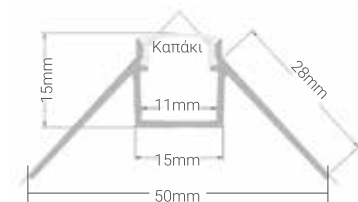

Προφίλ αλουμινίου trimless

LED Lighting trimless

**ΝΕΕΣ
ΠΑΡΑΛΑΒΕΣ**
από
01.11.2021

ΦΟΣ_ME®

IP20 Aluminum

CE RoHS

Κωδικός	Περιγραφή	Διαστάσεις	Κουτί	Τιμή/μ
24-00230	Προφίλ αλουμινίου	2m	20x2m	7.10€
24-00231	Καπάκι λευκό ματ	2m	20x2m	0.65€
24-00233	Τερματική τάπα με τρύπα			0.17€

Προφίλ αλουμινίου εξωτερικής γωνίας για ταινίες LED

LED Lighting

ΦΟΣ_ME®

IP20 Aluminum

CE RoHS

Κωδικός	Περιγραφή	Διαστάσεις	Κουτί	Τιμή/μ
24-00240	Προφίλ αλουμινίου	2m	40x2m	7.10€
24-00241	Καπάκι λευκό ματ	2m	40x2m	0.65€
24-00243	Τερματική τάπα με τρύπα			0.17€

Προφίλ αλουμινίου ίσια για ταινίες LED

LED Lighting

IP20 Aluminum

Κωδικός	Περιγραφή	Διαστάσεις		Τιμή/μ
24-00220	Προφίλ αλουμινίου	2m	20x2m	5.70€
24-00221	Καπάκι λευκό ματ	2m	20x2m	0.65€
24-00223	Τερματική τάπα με τρύπα			0.17€

Προφίλ αλουμινίου για διπλές ταινίες LED

LED Lighting

IP20 Aluminum

Κωδικός	Περιγραφή	Διαστάσεις		Τιμή/μ
24-00270	Προφίλ αλουμινίου	2m	20x2m	5.70€
24-00271	Καπάκι λευκό ματ	2m	20x2m	0.65€
24-00273	Τερματική τάπα με τρύπα			0.17€