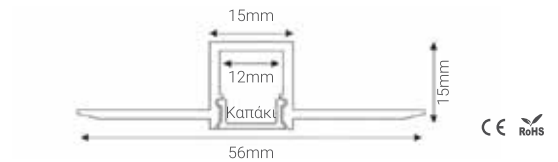

Προφίλ αλουμινίου trimless

LED Lighting trimless

**ΝΕΕΣ
ΠΑΡΑΛΑΒΕΣ**
από
01.11.2021

ΦΟΣ_ME®

IP20 Aluminum

CE RoHS

Κωδικός	Περιγραφή	Διαστάσεις	Κουτί	Τιμή/μ
24-00230	Προφίλ αλουμινίου	2m	20x2m	7.10€
24-00231	Καπάκι λευκό ματ	2m	20x2m	0.65€
24-00233	Τερματική τάπα με τρύπα			0.17€

Προφίλ αλουμινίου εξωτερικής γωνίας για ταινίες LED

LED Lighting

ΦΟΣ_ME®

IP20 Aluminum

CE RoHS

Κωδικός	Περιγραφή	Διαστάσεις	Κουτί	Τιμή/μ
24-00240	Προφίλ αλουμινίου	2m	40x2m	7.10€
24-00241	Καπάκι λευκό ματ	2m	40x2m	0.65€
24-00243	Τερματική τάπα με τρύπα			0.17€

Προφίλ αλουμινίου ίσια για ταινίες LED

LED Lighting

IP20 Aluminum

Κωδικός	Περιγραφή	Διαστάσεις		Τιμή/μ
24-00220	Προφίλ αλουμινίου	2m	20x2m	5.70€
24-00221	Καπάκι λευκό ματ	2m	20x2m	0.65€
24-00223	Τερματική τάπα με τρύπα			0.17€

Προφίλ αλουμινίου για διπλές ταινίες LED

LED Lighting

IP20 Aluminum

Κωδικός	Περιγραφή	Διαστάσεις		Τιμή/μ
24-00270	Προφίλ αλουμινίου	2m	20x2m	5.70€
24-00271	Καπάκι λευκό ματ	2m	20x2m	0.65€
24-00273	Τερματική τάπα με τρύπα			0.17€