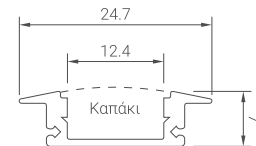

## Προφίλ αλουμινίου για ταινίες LED απλό LED Lighting

ΦΟΣ.ME®

IP20 Aluminum

CE RoHS

Κωδικός	Περιγραφή	Διαστάσεις	Κουτί	Τιμή/μ
24-00120	Προφίλ αλουμινίου	2m	20x2m	2.05€
24-00121	Καπάκι λευκό ματ	2m	20x2m	0.55€
24-00122	Καπάκι διάφανο	2m	20x2m	0.55€
24-00126	Γωνία 90°	-	40	0.55€
24-00123	Τερματική τάπα χωρίς τρύπα	-	40	0.16€
24-00124	Τερματική τάπα με τρύπα	-	40	0.16€
24-00128	Μεταλλική βάση στήριξης	-	60	0.09€

## Προφίλ αλουμινίου για ταινίες LED χωνευτό LED Lighting

ΦΟΣ.ME®

IP20 Aluminum

CE RoHS

Κωδικός	Περιγραφή	Διαστάσεις	Κουτί	Τιμή/μ
24-00140	Προφίλ αλουμινίου	2m	20x2m	2.40€
24-00141	Καπάκι λευκό ματ	2m	20x2m	0.55€
24-00142	Καπάκι διάφανο	2m	20x2m	0.55€
24-00143	Τερματική τάπα χωρίς τρύπα	-	40	0.16€
24-00144	Τερματική τάπα με τρύπα	-	40	0.16€
24-00148	Μεταλλική βάση στήριξης	-	60	0.08€