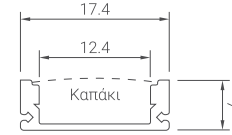

## Προφίλ αλουμινίου για ταινίες LED απλό LED Lighting

ΦΟΣ.ME®

IP20 Aluminum

CE RoHS

Κωδικός	Περιγραφή	Διαστάσεις	Κουτί	Τιμή/μ
24-00120	Προφίλ αλουμινίου	2m	20x2m	2.05€
24-00121	Καπάκι λευκό ματ	2m	20x2m	0.55€
24-00122	Καπάκι διάφανο	2m	20x2m	0.55€
24-00126	Γωνία 90°	-	40	0.55€
24-00123	Τερματική τάπα χωρίς τρύπα	-	40	0.16€
24-00124	Τερματική τάπα με τρύπα	-	40	0.16€
24-00128	Μεταλλική βάση στήριξης	-	60	0.09€

## Προφίλ αλουμινίου για ταινίες LED χωνευτό LED Lighting

ΦΟΣ.ME®

IP20 Aluminum

CE RoHS

Κωδικός	Περιγραφή	Διαστάσεις	Κουτί	Τιμή/μ
24-00140	Προφίλ αλουμινίου	2m	20x2m	2.40€
24-00141	Καπάκι λευκό ματ	2m	20x2m	0.55€
24-00142	Καπάκι διάφανο	2m	20x2m	0.55€
24-00143	Τερματική τάπα χωρίς τρύπα	-	40	0.16€
24-00144	Τερματική τάπα με τρύπα	-	40	0.16€
24-00148	Μεταλλική βάση στήριξης	-	60	0.08€