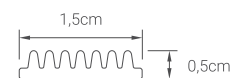

Μεταλλική ψύκτρα LED Lighting

ΦΟΣ.ME®

Aluminum

CE RoHS

Κωδικός	Περιγραφή	Διαστάσεις	Κουτί	Τιμή/μ
24-00180	Μεταλλική ψύκτρα για προφίλ αλουμινίου ταινιών LED	2m	80m	1.75€