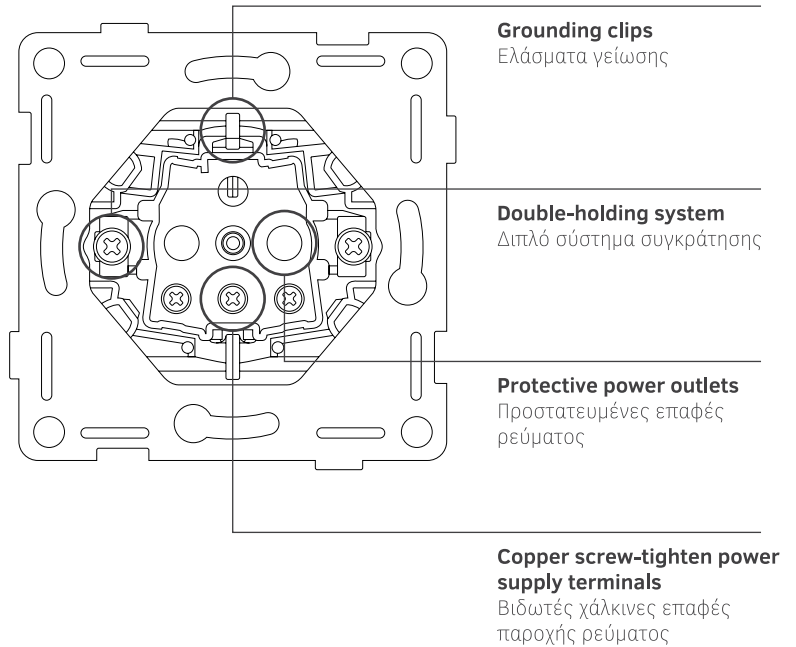

Safety & Reability

Ασφάλεια & Αξιοπιστία

Στα προϊόντα διακοπτικού υλικού **LINEME**, χρησιμοποιούνται υλικά άριστης ποιότητας, έτσι ώστε να πληρούν όλες τις προδιαγραφές ασφαλείας. Τα μεταλλικά μέρη είναι κατασκευασμένα από ειδικά κατεργασμένο μέταλλο υψηλής αντοχής, για απόλυτη στιβαρότητα και είναι βαμμένα με ηλεκτροστατική βαφή, για μέγιστη ανθεκτικότητα. Όλοι οι εξαιρετικής ποιότητας μηχανισμοί, διαθέτουν χάλκινες προστατευμένες επαφές ασφαλείας, διπλό σύστημα συγκράτησης, ελάσματα γείωσης ιδανικής σκληρότητας και χάλκινες βιδωτές επαφές παροχής ρεύματος. Στους μηχανισμούς διακόπτων με λυχνία χρησιμοποιείται λαμπτήρας LED για μεγαλύτερη διάρκεια ζωής και εξοικονόμηση ενέργειας.