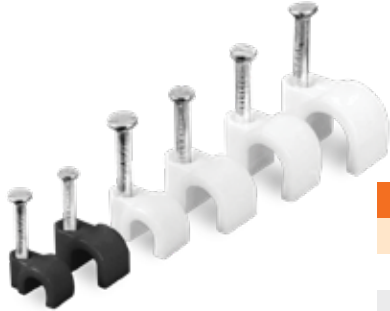

**ΝΕΕΣ
ΤΙΜΕΣ**
από
01.10.21

Στηρίγματα καλωδίων ρόκα στρόγγυλο

BESCHTÖN
QUALITY CABLE CLIPS

Κωδικός	Διαστάσεις	Καρφί	Χρώμα		Τιμή/συσκ.
Λευκό					
34-30418	4x18	Ø2.5mm	Λευκό	200/25000	2.10€
34-30518	5x18	Ø2.5mm	Λευκό	200/25000	2.60€
34-30625	6x25	Ø2.5mm	Λευκό	100/12500	1.65€
34-30725	7x25	Ø2.5mm	Λευκό	100/10000	1.85€
34-30825	8x25	Ø2.5mm	Λευκό	100/10000	1.90€
34-30830	8x30	Ø2.5mm	Λευκό	100/10000	2.00€
34-30925	9x25	Ø2.5mm	Λευκό	100/10000	2.10€
34-31025	10x25	Ø2.5mm	Λευκό	100/10000	2.55€
34-31035	10x35	Ø2.5mm	Λευκό	100/10000	2.80€
34-31225	12x27	Ø2.5mm	Λευκό	100/10000	2.90€
34-31235	12x35	Ø2.5mm	Λευκό	100/10000	3.10€
34-31430	14x35	Ø3mm	Λευκό	50/5000	2.60€
34-31640	16x40	Ø3.2mm	Λευκό	50/2250	3.10 €
34-31840	18x40	Ø3.2mm	Λευκό	50/2250	3.50€
34-32040	20x40	Ø3.2mm	Λευκό	25/2500	2.25€
34-32240	22x40	Ø3.2mm	Λευκό	25/2500	2.30€
Μαύρο					
34-40625	6x25	Ø2.5mm	Μαύρο	100/12500	1.65€
34-40725	7x25	Ø2.5mm	Μαύρο	100/10000	1.85€
34-40825	8x25	Ø2.5mm	Μαύρο	100/10000	1.90€
34-41025	10x25	Ø2.5mm	Μαύρο	100/10000	2.55€

Στηρίγματα καλωδίων ρόκα πλακέ

BESCHTÖN
QUALITY CABLE CLIPS

Κωδικός	Διαστάσεις	Καρφί	Χρώμα		Τιμή/συσκ.
34-50415	4x15	Ø1.8mm	Λευκό	200/2000	0.60€
34-50515	5x15	Ø1.8mm	Λευκό	100/2000	1.85€

**ΝΕΕΣ
ΤΙΜΕΣ**
από
01.10.21

Στηρίγματα για δερματικά καλωδίων αυτοκόλλητα

PANAFIX

Κωδικός	Διαστάσεις	Χρώμα	📦	Τιμή/100τμχ.
08-00303	20x20mm	Λευκό	100	2.70€
08-00304	30x30mm	Λευκό	100	6.60€

Σπιράλ καλωδίων

LINEME®

Κωδικός	D1	d	W	Χρώμα	📦	Τιμή/τμχ.
08-00206	6	4	7	Λευκό	10m	1.18€
08-00201	8	6	11	Λευκό	10m	1.70€
08-00202	10	8	12	Λευκό	10m	2.40€
08-00203	12	10	14	Λευκό	10m	3.00€
08-00204	15	12	15	Λευκό	10m	4.60€
08-00205	20	15	19	Λευκό	10m	5.60€
08-00207	24	20	20	Λευκό	10m	11.40€