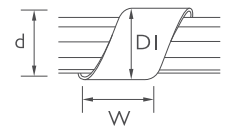

Στηρίγματα για δερματικά καλωδίων αυτοκόλλητα

PANAFIX

Κωδικός	Διαστάσεις	Χρώμα	📦	Τιμή/100τμχ.
08-00303	20x20mm	Λευκό	100	2.70€
08-00304	30x30mm	Λευκό	100	6.60€

Σπιράλ καλωδίων

LINEME®

Κωδικός	D1	d	W	Χρώμα	📦	Τιμή/τμχ.
08-00206	6	4	7	Λευκό	10m	1.18€
08-00201	8	6	11	Λευκό	10m	1.70€
08-00202	10	8	12	Λευκό	10m	2.40€
08-00203	12	10	14	Λευκό	10m	3.00€
08-00204	15	12	15	Λευκό	10m	4.60€
08-00205	20	15	19	Λευκό	10m	5.60€
08-00207	24	20	20	Λευκό	10m	11.40€