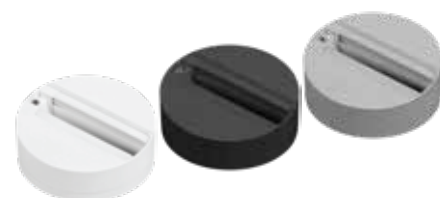

**ΝΕΕΣ
ΤΙΜΕΣ**
από
12.10.21

Ράγες 3 γραμμών LED Lighting

ΦΟΣ_ΜΕ®

220-240V

3-phase

CE RoHS

Κωδικός	Βάση	Διαστάσεις	Χρώμα		Τιμή/τμχ.
Εξωτερική (Δεν περιλαμβάνει τροφοδοτικό & θερματική τάπα)					
05-00303-1	3-phase	1m (38x33mm)	○ Λευκό	1/20	15.50€
05-00303-2	3-phase	1m (38x33mm)	● Μαύρο	1/20	15.50€
05-00303-10	3-phase	1m (38x33mm)	○ Τιτάνιο	1/20	15.50€
05-00306-1	3-phase	3m (38x33mm)	○ Λευκό	1/20	52.00€
05-00306-2	3-phase	3m (38x33mm)	● Μαύρο	1/20	52.00€
05-00306-10	3-phase	3m (38x33mm)	○ Τιτάνιο	1/20	52.00€
Χωνευτή (Με τροφοδοτικό & θερματική τάπα)					
05-00305-1	3-phase	1m (38/58.5x33.5mm)	○ Λευκό	1/20	21.80€
Ροζέτα					
05-00428-1	3-phase	Ø110x30mm	○ Λευκό	1/20	7.25€
05-00428-2	3-phase	Ø110x30mm	● Μαύρο	1/20	7.25€
05-00428-10	3-phase	Ø110x30mm	○ Τιτάνιο	1/20	7.25€