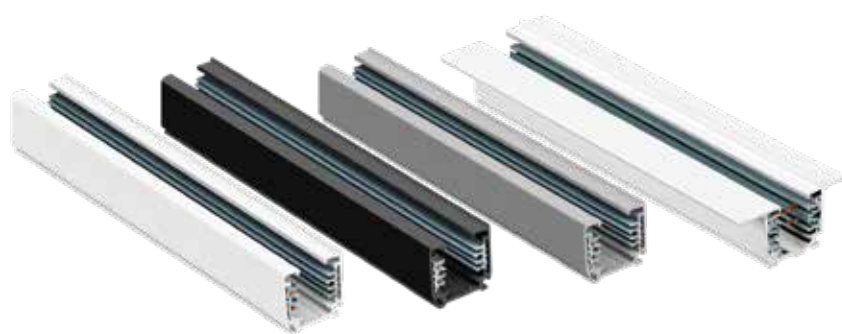

**ΝΕΕΣ
ΤΙΜΕΣ**
από
12.10.21

Ράγες 3 γραμμών LED Lighting

ΦΟΣ_ΜΕ®

220-240V

3-phase

CE RoHS

Κωδικός	Βάση	Διαστάσεις	Χρώμα		Τιμή/τμχ.
Εξωτερική (Δεν περιλαμβάνει τροφοδοτικό & θερματική τάπα)					
05-00303-1	3-phase	1m (38x33mm)	○ Λευκό	1/20	15.50€
05-00303-2	3-phase	1m (38x33mm)	● Μαύρο	1/20	15.50€
05-00303-10	3-phase	1m (38x33mm)	○ Τιτάνιο	1/20	15.50€
05-00306-1	3-phase	3m (38x33mm)	○ Λευκό	1/20	52.00€
05-00306-2	3-phase	3m (38x33mm)	● Μαύρο	1/20	52.00€
05-00306-10	3-phase	3m (38x33mm)	○ Τιτάνιο	1/20	52.00€
Χωνευτή (Με τροφοδοτικό & θερματική τάπα)					
05-00305-1	3-phase	1m (38/58.5x33.5mm)	○ Λευκό	1/20	21.80€
Ροζέτα					
05-00428-1	3-phase	Ø110x30mm	○ Λευκό	1/20	7.25€
05-00428-2	3-phase	Ø110x30mm	● Μαύρο	1/20	7.25€
05-00428-10	3-phase	Ø110x30mm	○ Τιτάνιο	1/20	7.25€