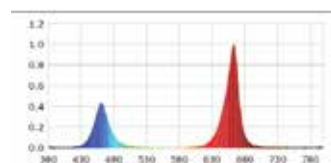

Ψυγείου κρεάτων LED T8 Special

Φος_ME®

⚡ Σύνδεση από την μια πλευρά

A+ Up to 85% energy saving CE RoHS

Κωδικός	Ισχύς	Βάση	Kelvin	Δέσμη	Διαστάσεις	Κουβ	Τιμή/τμχ.
44-05791	9w	G13	● Fresh	360°	Ø28x600mm	25	7.80€
44-05792	18w	G13	● Fresh	360°	Ø28x1200mm	25	12.70€
44-05793	22w	G13	● Fresh	360°	Ø28x1500mm	25	15.90€

Ανάπτυξης φυτών LED T8 Special

Φος_ME®

Φωτοσυνθετική ροή φωτονίων (PPF)

Μια μέτρηση του συνολικού φωτός (φωτόνια) που εκπέμπεται από μια πηγή φωτός κάθε δευτερόλεπτο

Ενδεικτικά: υψος 1,20μ PPF 23μmol/sec

⚡ Σύνδεση από την μια πλευρά