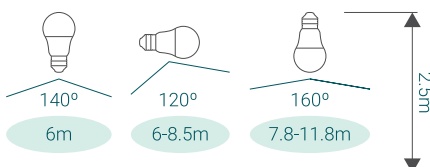

- LED
- 220-240V
- 25.000h
- 12.500
- 330°
- Non Dimmable
- Instant
- 0.00%
- Motion sensor
- Ra≥80
- E27