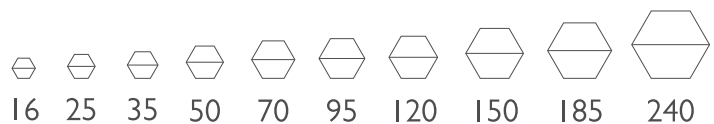

Ηλεκτρική πρέσα επαναφορτιζόμενη

Κωδικός	No.	Διαστάσεις		Τιμή/τμχ.
18-00152	EP-240F	117x77x403mm	1	1.780.00€

- 18V μπαταρία Li-ion 3Ah
- Τύπος πρεσαρίσματος εξάγωνο
- Πίεση 5.5T
- Πλήρης φόρτιση 2 ώρες
- Περιστρεφόμενη κεφαλή
- Χειροκίνητη επαναφορά
- Αυτόματη επαναφορά (ολοκλήρωση)