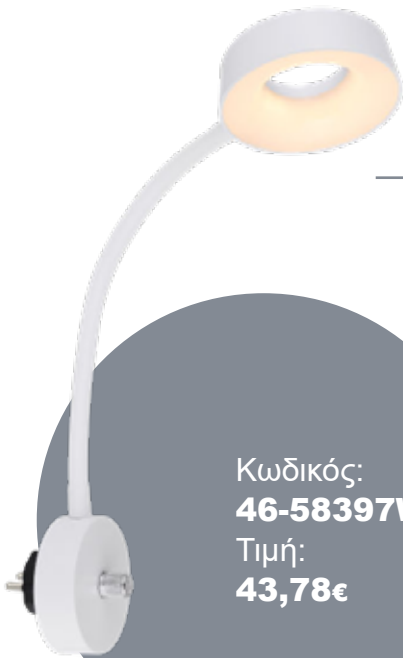

GLOBO
LIGHTING

table lights

BULLA

Ισχύς

5W

Lumens

500

Κωδικός:
46-58400S
Τιμή:
45,20€

LED

colour
fixing

on off

touch
dimmer

Κωδικός:
46-58400W
Τιμή:
45,20€

Ισχύς

5W

Lumens

500

LED

colour
fixing

on off

touch
dimmer

GLOBO
LIGHTING

LEHOVO

| Ισχύς | Lumens | Kelvin |
|-------|--------|--------|
| 4W | 400 | 3000 |

Κωδικός:
46-58397S
Τιμή:
43,78€

Κωδικός:
46-58397W
Τιμή:
43,78€

| Ισχύς | Lumens | Kelvin |
|-------|--------|--------|
| 4W | 400 | 3000 |

GLOBO
LIGHTING

table lights

PARLA

Κωδικός:
46-58379
Τιμή:
15,25€

Ισχύς