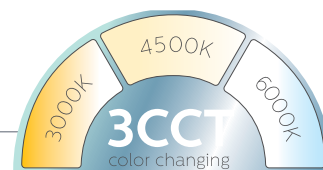

Κωδικός:
46-58337
Τιμή:
63,70€

Ισχύς
6W

Lumens
350