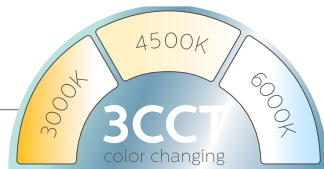

GLOBO
LIGHTING

table lights

BULLA

Ισχύς

5W

Lumens

500

Κωδικός:
46-58400S
Τιμή:
45,20€