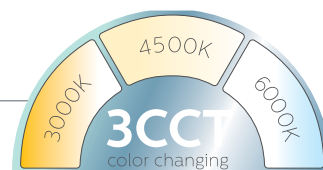

LED

colour
fixing

on off

touch
dimmer

GLOBO
LIGHTING