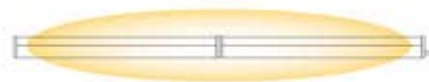

Φωτιστικό πάγκου κουζίνας SLIM LED Lighting

Slim ΦΟΣ_ΜΕ®

Δυνατότητα επέκτασης σε σειρά

Ενιαίος φωτισμός χωρίς σκιές στην ένωση

A+ Up to 85% energy saving

Κωδικός	Ισχύς	Lumens	Kelvin	Δέσμη	Διαστάσεις	Χρώμα		Τιμή/τμχ.
60cm 9w								
16-4001-93	9w	720	● 2800K	120°	600x35mm	○ Λευκό	1/25	12.80€
16-4001-94	9w	720	○ 4000K	120°	600x35mm	○ Λευκό	1/25	12.80€
16-4001-96	9w	720	● 6500K	120°	600x35mm	○ Λευκό	1/25	12.80€
90cm 14w								
16-4001-133	14w	1050	● 2800K	120°	900x35mm	○ Λευκό	1/25	13.80€
16-4001-134	14w	1050	○ 4000K	120°	900x35mm	○ Λευκό	1/25	13.80€
16-4001-136	14w	1050	● 6500K	120°	900x35mm	○ Λευκό	1/25	13.80€
120cm 18w								
16-4001-183	18w	1550	● 2800K	120°	1200x35mm	○ Λευκό	1/25	15.00€
16-4001-184	18w	1550	○ 4000K	120°	1200x35mm	○ Λευκό	1/25	15.00€
16-4001-186	18w	1550	● 6500K	120°	1200x35mm	○ Λευκό	1/25	15.00€

Κλασικός LED T8

ΦΟΣ_ΜΕ®

Φωτισμός
360°

Σύνδεση από την μια πλευρά

A+ Up to 85% energy saving

Κωδικός	Ισχύς	Βάση	Lumens	Kelvin	Δέσμη	Διαστάσεις		Τιμή/τμχ.
60cm 9w								
03-00940	9w	G13	800	● 3000K	360°	Ø28x602mm	25	3.30€
03-00941	9w	G13	900	○ 4000K	360°	Ø28x602mm	25	3.30€
03-00942	9w	G13	900	● 6500K	360°	Ø28x602mm	25	3.30€