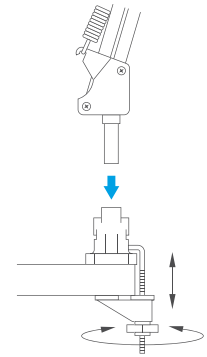

νέες τιμές από
04.08

Φωτιστικό γραφείου με μέγγενη

Δεν συμπεριλαμβάνονται λαμπτήρες

Φos_ME®

220-240V

E27

Μέγγενη

Κωδικός	Ντουί	Χρώμα	📦	Τιμή/τμχ.
17-00915-2	E27	Μαύρο	20	19.50€
17-00915-1	E27	Λευκό	20	19.50€
17-00915-14	E27	Κόκκινο	20	19.50€
17-00915-11	E27	Μπλε	20	19.50€
Ανταλλακτική βάση				
17-00990-1		Λευκό		4.00€
17-00990-2		Μαύρο		4.00€