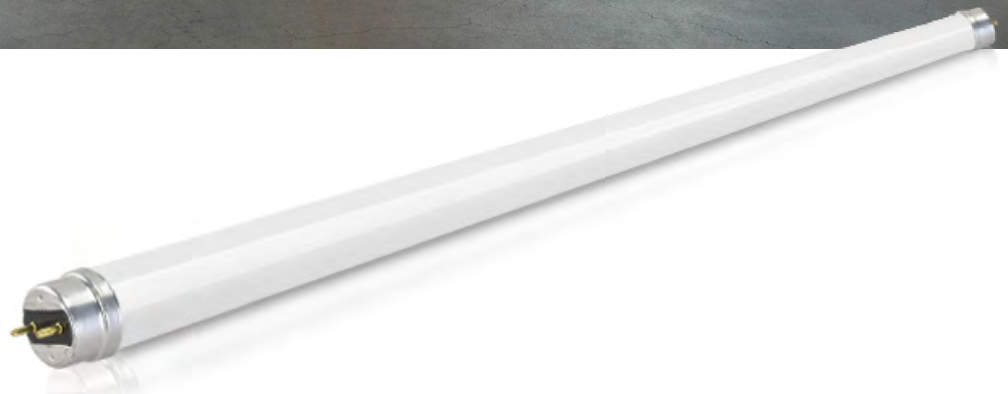

## T8 LED

- ⚡ Σύνδεση από τη μία πλευρά
- Συμβατο με μαγνητικό ballast

220-240V

15000h

1.000.000

360°

Not dimmable

Instant