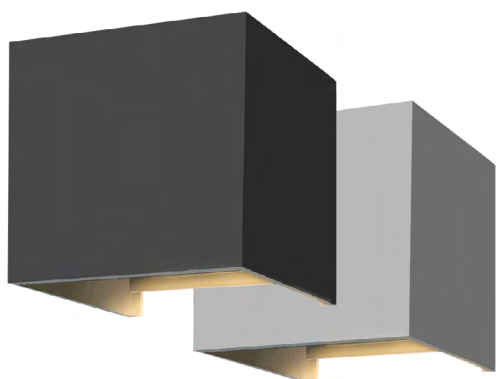

NEW

Φos_ME®

Outdoor lighting

Aluminium wall light

Adjustable Beam

100-240V

25000h

500.000

Not dimmable

Instant

0.00%

IP65

Ra≥80

Aluminum

Up to 85% energy saving

Κωδικός	Ισχύς	Lumens	Kelvin	Δέσμη	Διαστάσεις	Χρώμα	Τιμή/τμχ.
Τετράγωνο Updown							
17-00666-19	2x 5w	600	3000K	↔	100x100x100mm	■ Ανθρακί	35.00€
17-00666-10	2x 5w	600	3000K	↔	100x100x100mm	■ Γκρι	35.00€
Πλακέ Updown							
17-00665-19	2x 6w	840	3000K	120°	175x30x91mm	■ Ανθρακί	28.00€
17-00665-10	2x 6w	840	3000K	120°	175x30x91mm	■ Γκρι	28.00€