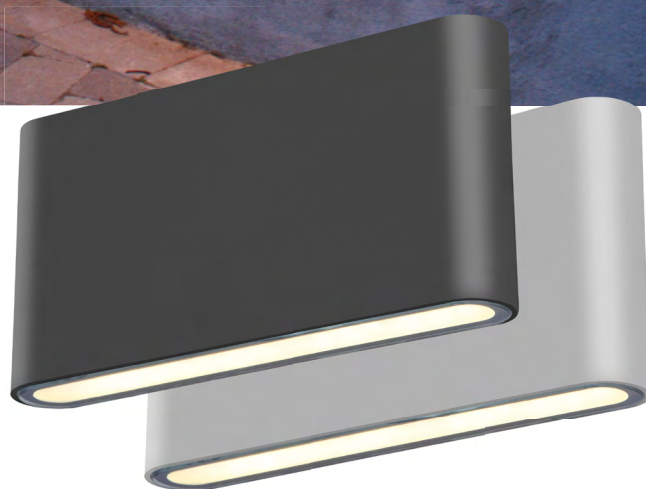

NEW

Φos_ME®

Outdoor lighting

Aluminium wall light

Adjustable Beam

100-240V

25000h

500.000

Not dimmable

Instant

0.00%

IP65

Ra≥80

Aluminum

Up to 85% energy saving

Κωδικός	Ισχύς	Lumens	Kelvin	Δέσμη	Διαστάσεις	Χρώμα	Τιμή/τμχ.
Τετράγωνο Updown							
17-00666-19	2x 5w	600	3000K	↔	100x100x100mm	■ Ανθρακί	35.00€
17-00666-10	2x 5w	600	3000K	↔	100x100x100mm	■ Γκρι	35.00€
Πλακέ Updown							
17-00665-19	2x 6w	840	3000K	120°	175x30x91mm	■ Ανθρακί	28.00€
17-00665-10	2x 6w	840	3000K	120°	175x30x91mm	■ Γκρι	28.00€